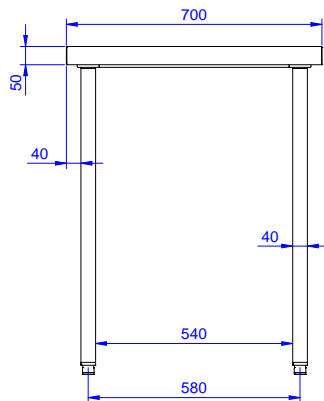

Kort specifikation

Pos.

Arbetsbänk med 50 mm bänkskiva i rostfritt stål (304 AISI) 1 mm i tjocklek. Med uppvikta kanter och förstärkt vattenfast underskiva, utrustad med ett lager ljuddämpande material. Inbyggt avrundat bakre uppstånd, h=100mm. Fyrkantsben (40x40 mm) och höjjusterbara fötter i rostfritt stål (304 AISI).

Konstruktion

- 50 mm bänkskiva i rostfritt stål (304 AISI), med tjockleken 10/10, uppvikta kanter och förstärkt vattenfast underskiva, utrustad med ett lager ljuddämpande material.
- 400 eller 600 mm bred låda, hurts med 4 lådor, underhylla, tresidig underram och en uppsättning hjul som alternativ till fötter, kan monteras som tillval på samtliga arbetsbord.
- 40 mm tjock underhylla som lätt monteras 200 mm över golvet. Underhylla måste finnas vid montering av lådhurts.
- Fyrkantsben (40x40 mm) och höjjusterbara fötter i rostfritt stål (304 AISI).
- Bänkskiva monteras lätt på ben, utan skruvar.
- Levereras omonterat.
- Det finns olika blandare att få som passar alla behov.
- 100 mm hög bakkant, 13 mm djup med rundat hörn , avsett att användas vid placering mot en vägg.

Front

Sida

Topp

Viktig information

Yttermått, bredd 132725 (TG1400PN)	1400 mm
Yttermått, djup	700 mm
Yttermått, höjd	900 mm
Bänkskiva tjocklek	50 mm
Nettovikt:	33 kg